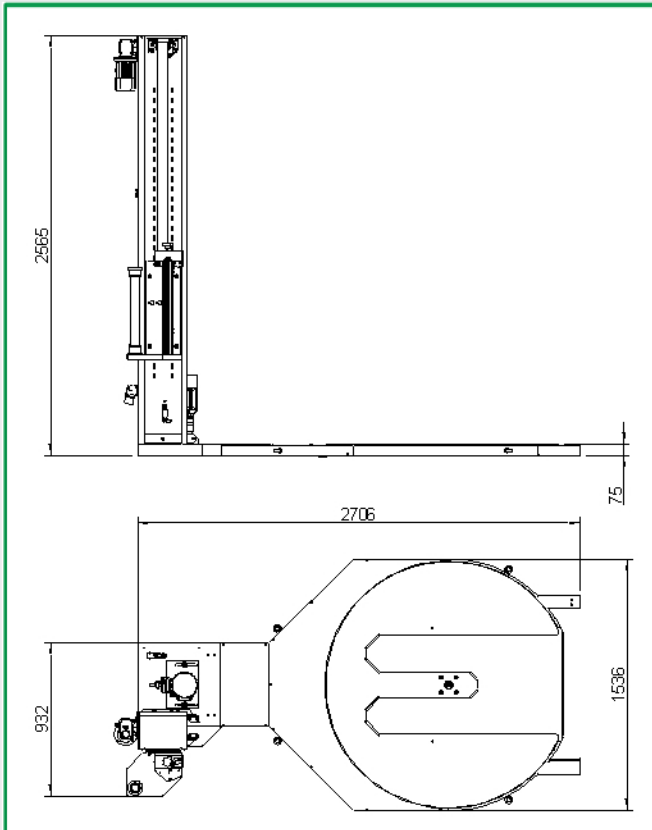

Ronda BETA TP

Ronda BETA TP

- Mechanical clutch for film tension control.
- Mechanische Kupplung für die Einstellung der Folienstreckung.
- Mechanische rem tbv instelling foliestreking.

- Open turntable to load/unload the pallet by jack pallet at 90°, 180°, 270°.
- Zu 90°, 180°, 270° zu öffnender Teller für das Einführen des Paletthubwagens.
- Draaiplateau met uitsparingen voor het laden/lossen een pompwagen op 90°, 180°, 270°.